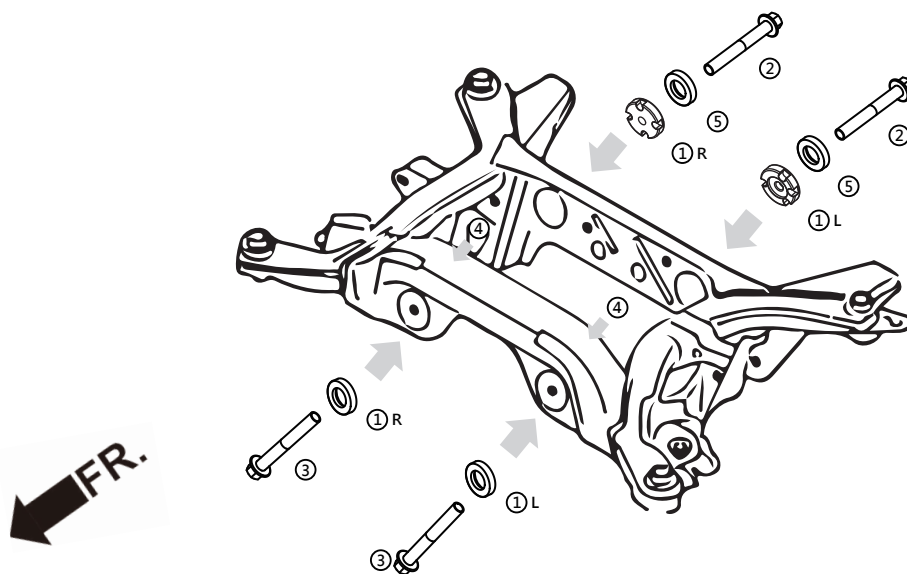

### Contents 內含配件

1. Differential Bushing Insert 差速器墊片 ( R/L ) 4PCS
2. Bolt 螺絲 ( M14x2.0x110 ) 2PCS
3. Bolt 螺絲 ( M14x2.0x65 ) 2PCS
4. Bolt 螺絲 ( M14x2.0x30 ) 2PCS
5. Washer 墊片、華司 2PCS

Illustration of installation-Rear  
後方安裝示意圖

Illustration of installation-Front  
前方安裝示意圖